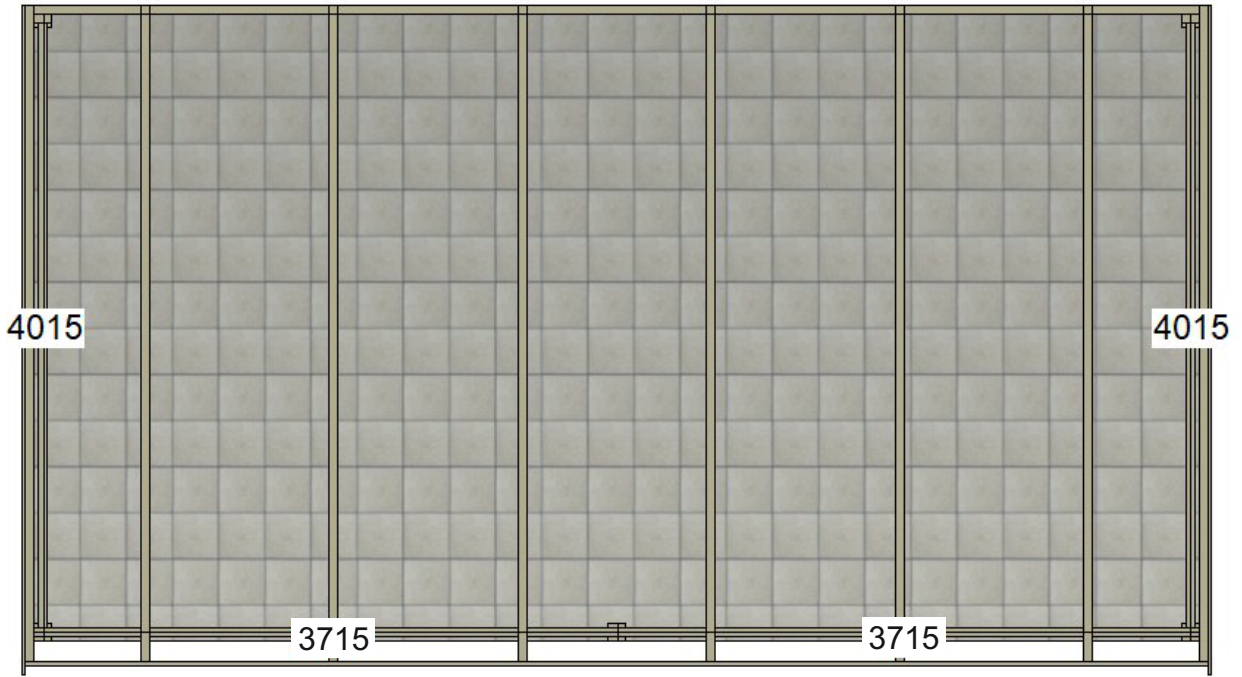

942031 Pulpet - 7545x4130

3900 4130

3600 3600 7545

3600 3600

7545

2629

2000