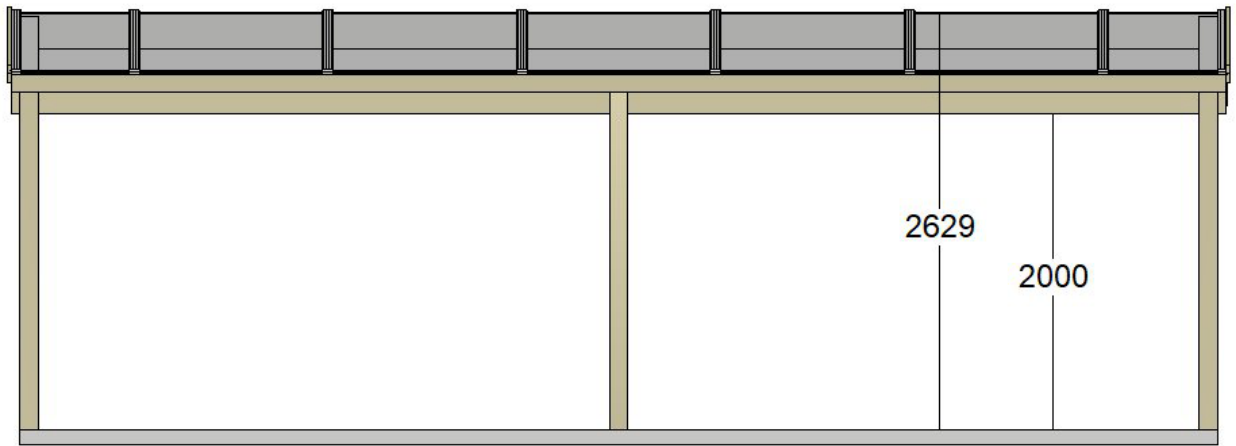

942031 Pulpet - 7545x4130

3900 4130

3600 3600 7545

3600 3600

7545

2629

2000