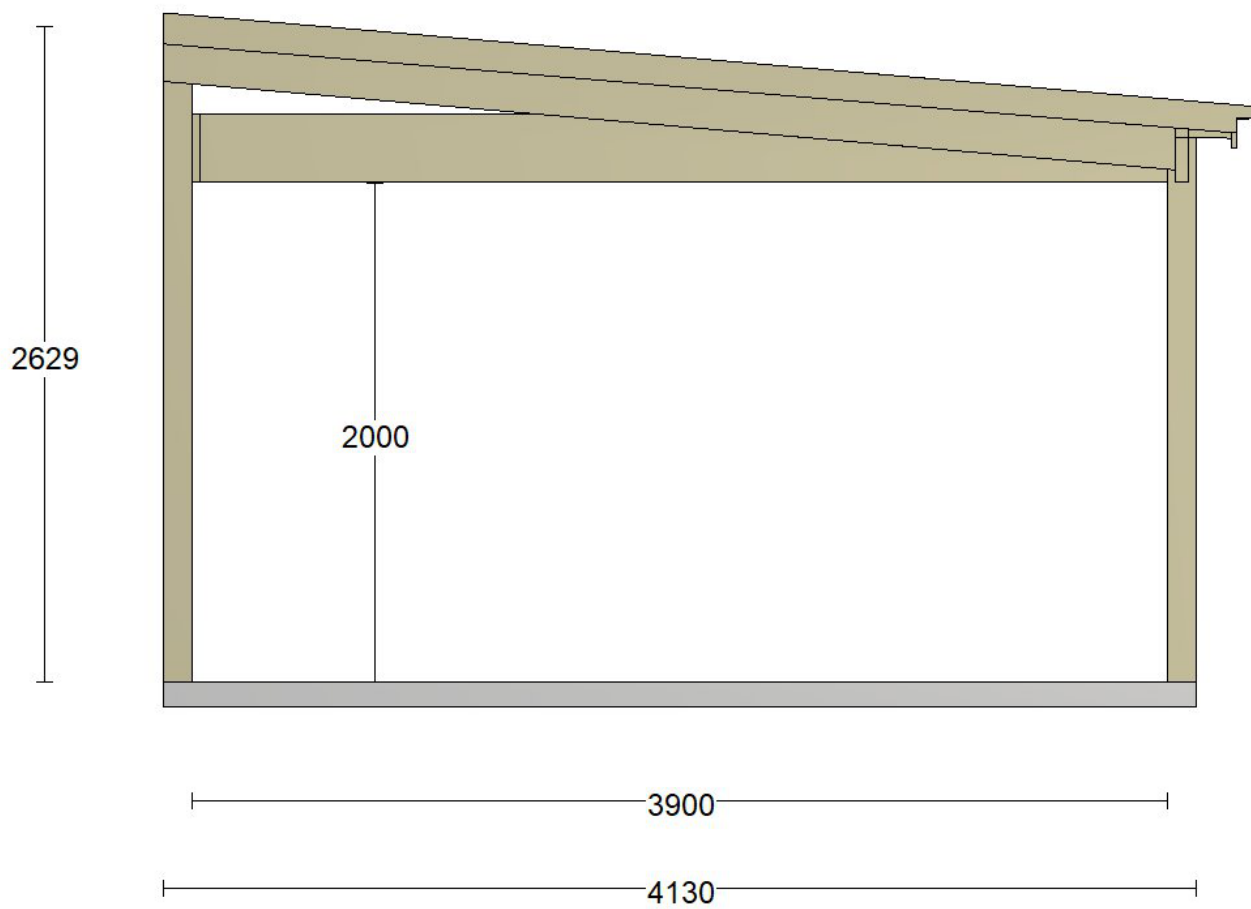

942031 Pulpet - 7545x4130

3900 4130

3600 3600 7545

3600 3600

7545

2629

2000